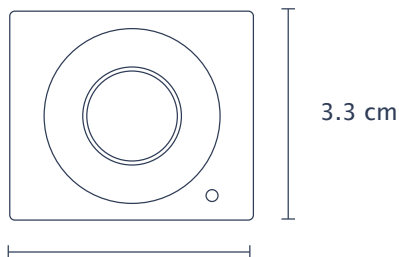

Технические характеристики Huddly GO

Huddly GO Технические Характеристики

Габариты — компактная, высокопрочная камера

6.4 cm

📦 115 g

7.2 cm

4.0 cm

В комплекте